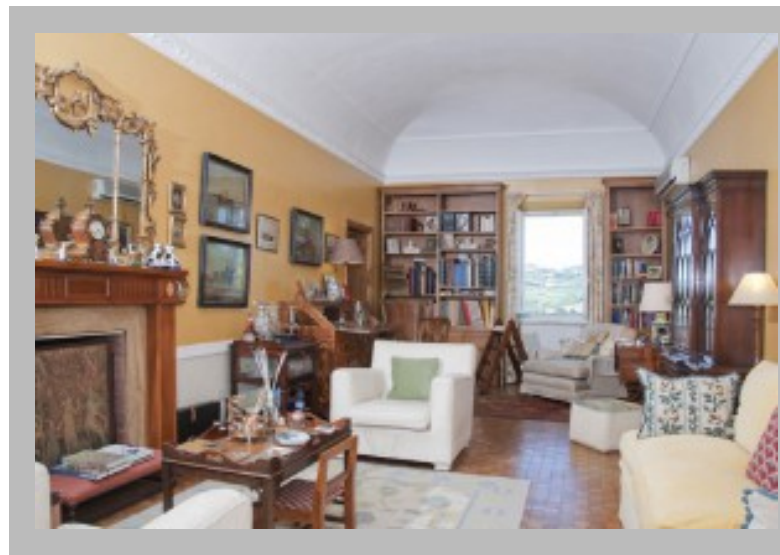

VILLA a MONTELEONE DI FERMO FM rif. R10688

Dettagli

Riferimento: R10688

Località: MONTELEONE DI FERMO FM

Vendita: EUR 680.000

Mq Totali: 600

Livelli: 3

Camere: 6

Bagni: 4

Zona: CENTRO

Stato Immobile: OTTIMO

Uso: residenziale

Contratto: Vendita

Descrizione

CASA PADRONALE DEL XVIII SECOLO NEL CENTRO STORICO DI MONTELEONE CON ESCLUSIVO GIARDINO TERRAZZATO PANORAMICO.. Bellissima casa padronale ubicata nella piazza principale di uno dei bellissimi borghi marchigiani. La proprietà primeggia con il suo bellissimo e esclusivo terrazzo panoramico con adiacente giardino ben tenuto dove d'estate si assapora il piacevole profumo di rose e glicini mentre si beve un buon vino accompagnando da prodotti locali tipici. La Proprietà da sempre vissuta da una famiglia nobile del luogo è stata sempre ottimamente mantenuta conservando meravigliosamente tutti i materiali originali che vanno dai mattoni cotti a mano e realizzati sul posto ai pavimenti in legno prodotti artigianalmente. La proprietà attualmente è composta da due corpi di fabbrica attigui e comunicanti: il primo costituito dalla abiazione principale di circa 500 mq., ben tenuta e conservata facendo sempre tutti i lavori di manutenzione ordinaria e straordinaria, come la recente