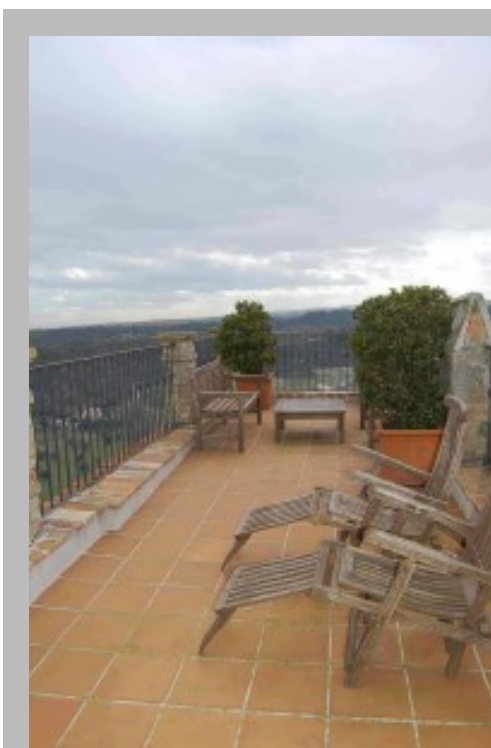

CASA a LAPEDONA FM rif. R868

Dettagli

Riferimento: R868

Località: LAPEDONA FM

Vendita: EUR 340.000

Mq Totali: 488

Livelli: 4

Camere: 3

Bagni: 4

Zona: CENTRO

Stato Immobile: RISTRUTTURATO

Uso: residenziale

Contratto: Vendita

Descrizione

STUPENDA CASA RISTRUTTURATA IN CENTRO STORICO CON TERRAZZO PANORAMICO Stupenda casa signorile ubicata nel centro storico del paese che conserva ancora la sua struttura originaria di castello medievale, cinto da mura e con due porte di accesso. L'immobile è stato sapientemente ristrutturato ed è valorizzato dalla presenza di diversi terrazzi panoramici da dove si può ammirare la vallata circostante ed il mare. L'immobile è disposto su tre piani oltre un piccolo torrione, per una superficie lorda di circa 500 mq. Attualmente l'abitazione si compone da un piano seminterrato dove sono ubicati dei locali uso stileria, lavanderia, cantine con una bellissima grotta oltre al garage; al piano terra un importante ingresso dal quale si accede alla scala di collegamento ai piani ed alla zona soggiorno con tinello e cucina; al piano primo due camere matrimoniali, due bagni e disimpegno; invece nel torrione si trova una camera per gli ospiti con accesso ad un altro terrazzino con scala a chiocciola