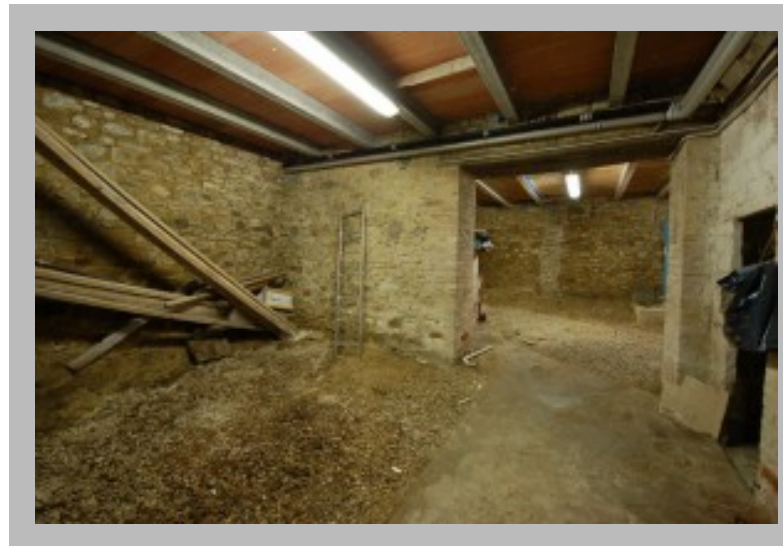

VILLA a FORCE AP rif. R11501

Dettagli

Riferimento: R11501

Località: FORCE AP

Vendita: EUR 300.000

Mq Totali: 423

Livelli: 4

Camere: 7

Bagni: 6

Zona: CENTRO

Stato Immobile: OTTIMO

Uso: residenziale

Contratto: Vendita

Descrizione

CASA GIACOMO LEOPARDI Uno dei borghi più belli delle Marche a 30 minuti dai Monti Sibillini e le spiagge dell'Adriatico, un tempo residenza dell'architetto della città di Force, è un grande palazzo, situato in posizione centrale del paese e sul bordo del Centro Storico .. Ha ad ovest la vista sui Monti Sibillini ed a est il mare. La struttura è stata completamente ristrutturata nel 2005 e rinnovato negli interni nel 2012 con nuova caldaia a gas ad impianto di riscaldamento centralizzato. Le dimensioni generose delle stanze ed i soffitti alti sono una caratteristica della proprietà. Piano terra: Grande ingresso con scala signorile dell'800 con bagno ed antibagno sulla scala di mezzo. Alla sinistra dell'ingresso si trova una grande zona cucina / pranzo completamente attrezzata per 12 posti , un grande camino completa la stanza, poi da un retrocucina si arriva ad un giardino con patio privato, dal quale si può raggiungere il cortile inferiore e giardino. Sul lato destro del corridoio c'è una sala da pranzo formale comunicante con la sala