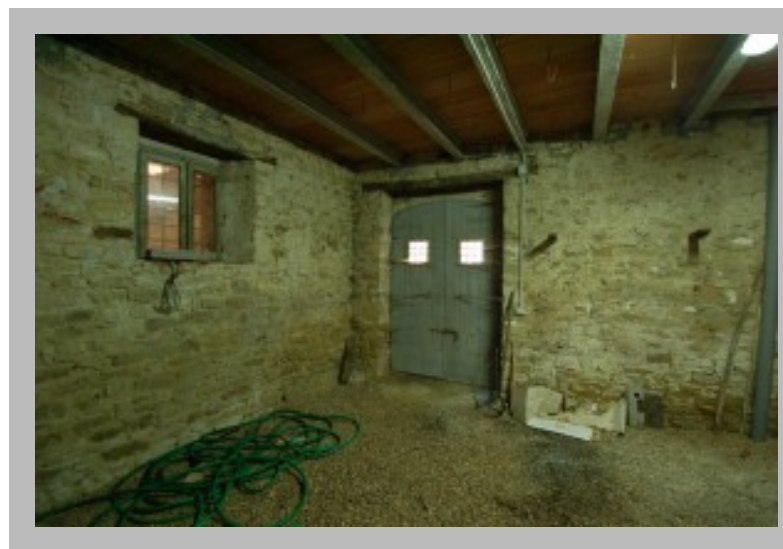

VILLA a FORCE AP rif. R11501

Dettagli

Riferimento: R11501

Località: FORCE AP

Vendita: EUR 300.000

Mq Totali: 423

Livelli: 4

Camere: 7

Bagni: 6

Zona: CENTRO

Stato Immobile: OTTIMO

Uso: residenziale

Contratto: Vendita

Descrizione

CASA GIACOMO LEOPARDI Uno dei borghi più belli delle Marche a 30 minuti dai Monti Sibillini e le spiagge dell'Adriatico, un tempo residenza dell'architetto della città di Force, è un grande palazzo, situato in posizione centrale del paese e sul bordo del Centro Storico .. Ha ad ovest la vista sui Monti Sibillini ed a est il mare. La struttura è stata completamente ristrutturata nel 2005 e rinnovato negli interni nel 2012 con nuova caldaia a gas ad impianto di riscaldamento centralizzato. Le dimensioni generose delle stanze ed i soffitti alti sono una caratteristica della proprietà. Piano terra: Grande ingresso con scala signorile dell'800 con bagno ed antibagno sulla scala di mezzo. Alla sinistra dell'ingresso si trova una grande zona cucina / pranzo completamente attrezzata per 12 posti , un grande camino completa la stanza, poi da un retrocucina si arriva ad un giardino con patio privato, dal quale si può raggiungere il cortile inferiore e giardino. Sul lato destro del corridoio c'è una sala da pranzo formale comunicante con la sala