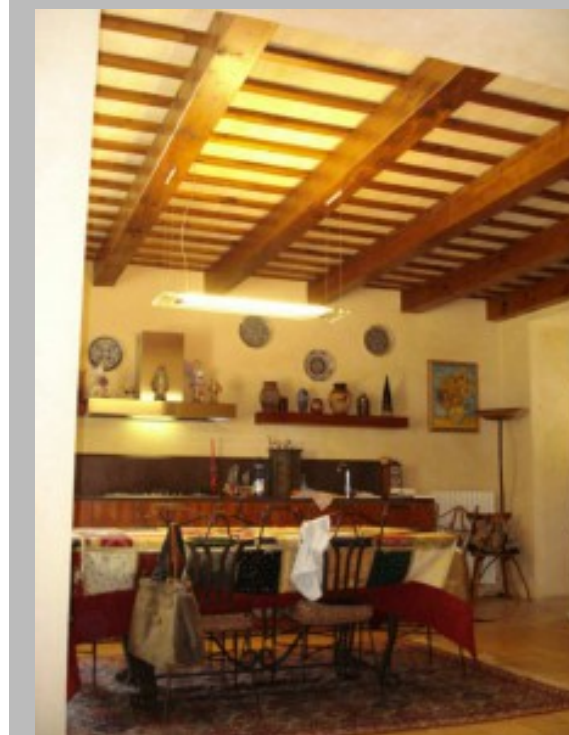

CASALE a PORTO SANTELPIDIO FM rif. R10630

Dettagli

Riferimento: R10630

Località: PORTO SANTELPIDIO FM

Vendita: EUR 590.000

Mq Totali: 310

Livelli: 2

Camere: 3

Bagni: 2

Zona: CAMPAGNA

Stato Immobile: RISTRUTTURATO

Uso: residenziale

Contratto: Vendita

Descrizione

CASALE LA BREZZA DEL MARE CON TERRENO DI 30.000 MQ. VENDESI A PORTO SANT'ELPIDIO A pochi passi dal paese , in zona tranquilla e di facile accesso, è stato ristrutturato eccellentemente e con tutti i migliori prodotti in commercio , ampio casale disposto su due livelli dove al piano primo si sviluppa la zona giorno con cucina abitabile con caratteristico camino, soggiorno , locale lavanderia, studio, bagno e scala di collegamento alla zona notte dove sono dislocate tre ampie camere ed un bagno. La proprietà è valorizzata da un terreno accorpato di circa 30.000 mq. dove insistono diverse piante da frutto ed ornamentali tra cui 45 piante di ulivi ed una rara quercia da sughero. Sulla proprietà insistono un accessorio originariamente di circa 120 mq ma che attualmente se ne utilizza 60 mq con un caratteristico e piacevole gazebo dove trascorrere le giornate estive, oltre un pozzo di sorgente propria motorizzato che fornisce l'acqua alla proprietà. Il casale ha un sistema di allarme diviso per piano, un sistema di

Scansiona il QR Code con il tuo cellulare per andare direttamente ai dettagli dell'immobile su A&G Real Estate - CASALE a PORTO SANTELPIDIO FM rif. R10630

aspirazione centralizzato con bocchettoni di collegamento per ogni stanza, zona notte...