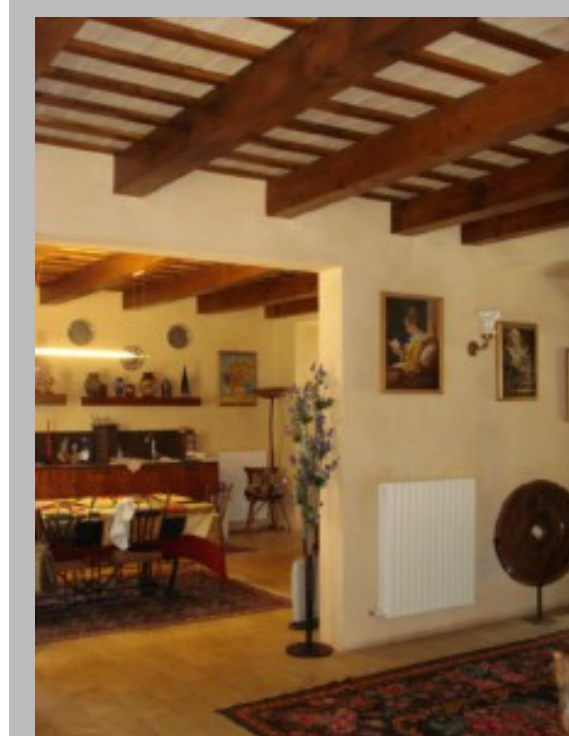

CASALE a PORTO SANTELPIDIO FM rif. R10630

Dettagli

Riferimento: R10630

Località: PORTO SANTELPIDIO FM

Vendita: EUR 590.000

Mq Totali: 310

Livelli: 2

Camere: 3

Bagni: 2

Zona: CAMPAGNA

Stato Immobile: RISTRUTTURATO

Uso: residenziale

Contratto: Vendita

Descrizione

CASALE LA BREZZA DEL MARE CON TERRENO DI 30.000 MQ. VENDESI A PORTO SANT'ELPIDIO A pochi passi dal paese , in zona tranquilla e di facile accesso, è stato ristrutturato eccellentemente e con tutti i migliori prodotti in commercio , ampio casale disposto su due livelli dove al piano primo si sviluppa la zona giorno con cucina abitabile con caratteristico camino, soggiorno , locale lavanderia, studio, bagno e scala di collegamento alla zona notte dove sono dislocate tre ampie camere ed un bagno. La proprietà è valorizzata da un terreno accorpato di circa 30.000 mq. dove insistono diverse piante da frutto ed ornamentali tra cui 45 piante di ulivi ed una rara quercia da sughero. Sulla proprietà insistono un accessorio originariamente di circa 120 mq ma che attualmente se ne utilizza 60 mq con un caratteristico e piacevole gazebo dove trascorrere le giornate estive, oltre un pozzo di sorgente propria motorizzato che fornisce l'acqua alla proprietà. Il casale ha un sistema di allarme diviso per piano, un sistema di

Scansiona il QR Code con il tuo cellulare per andare direttamente ai dettagli dell'immobile su A&G Real Estate - CASALE a PORTO SANTELPIDIO FM rif. R10630

aspirazione centralizzato con bocchettoni di collegamento per ogni stanza, zona notte...