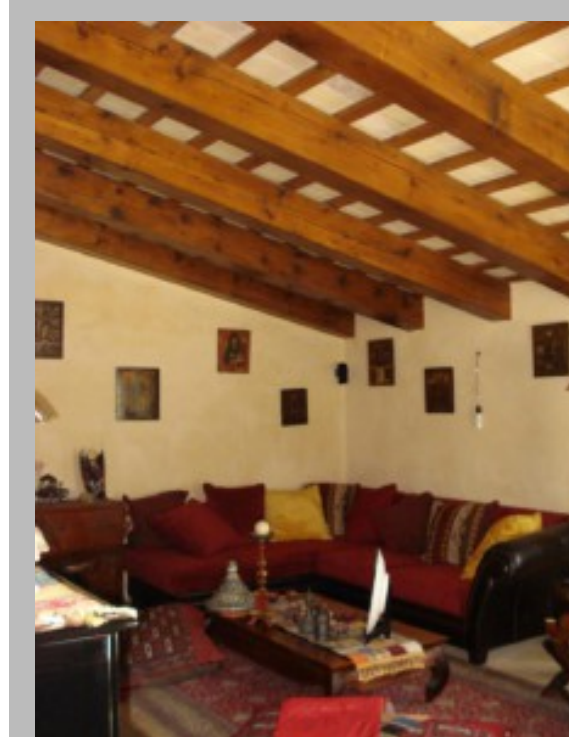

CASALE a PORTO SANTELPIDIO FM rif. R10630

Dettagli

Riferimento: R10630

Località: PORTO SANTELPIDIO FM

Vendita: EUR 590.000

Mq Totali: 310

Livelli: 2

Camere: 3

Bagni: 2

Zona: CAMPAGNA

Stato Immobile: RISTRUTTURATO

Uso: residenziale

Contratto: Vendita

Descrizione

CASALE LA BREZZA DEL MARE CON TERRENO DI 30.000 MQ. VENDESI A PORTO SANT'ELPIDIO A pochi passi dal paese , in zona tranquilla e di facile accesso, è stato ristrutturato eccellentemente e con tutti i migliori prodotti in commercio , ampio casale disposto su due livelli dove al piano primo si sviluppa la zona giorno con cucina abitabile con caratteristico camino, soggiorno , locale lavanderia, studio, bagno e scala di collegamento alla zona notte dove sono dislocate tre ampie camere ed un bagno. La proprietà è valorizzata da un terreno accorpato di circa 30.000 mq. dove insistono diverse piante da frutto ed ornamentali tra cui 45 piante di ulivi ed una rara quercia da sughero. Sulla proprietà insistono un accessorio originariamente di circa 120 mq ma che attualmente se ne utilizza 60 mq con un caratteristico e piacevole gazebo dove trascorrere le giornate estive, oltre un pozzo di sorgente propria motorizzato che fornisce l'acqua alla proprietà. Il casale ha un sistema di allarme diviso per piano, un sistema di

Scansiona il QR Code con il tuo cellulare per andare direttamente ai dettagli dell'immobile su A&G Real Estate - CASALE a PORTO SANTELPIDIO FM rif. R10630

aspirazione centralizzato con bocchettoni di collegamento per ogni stanza, zona notte...