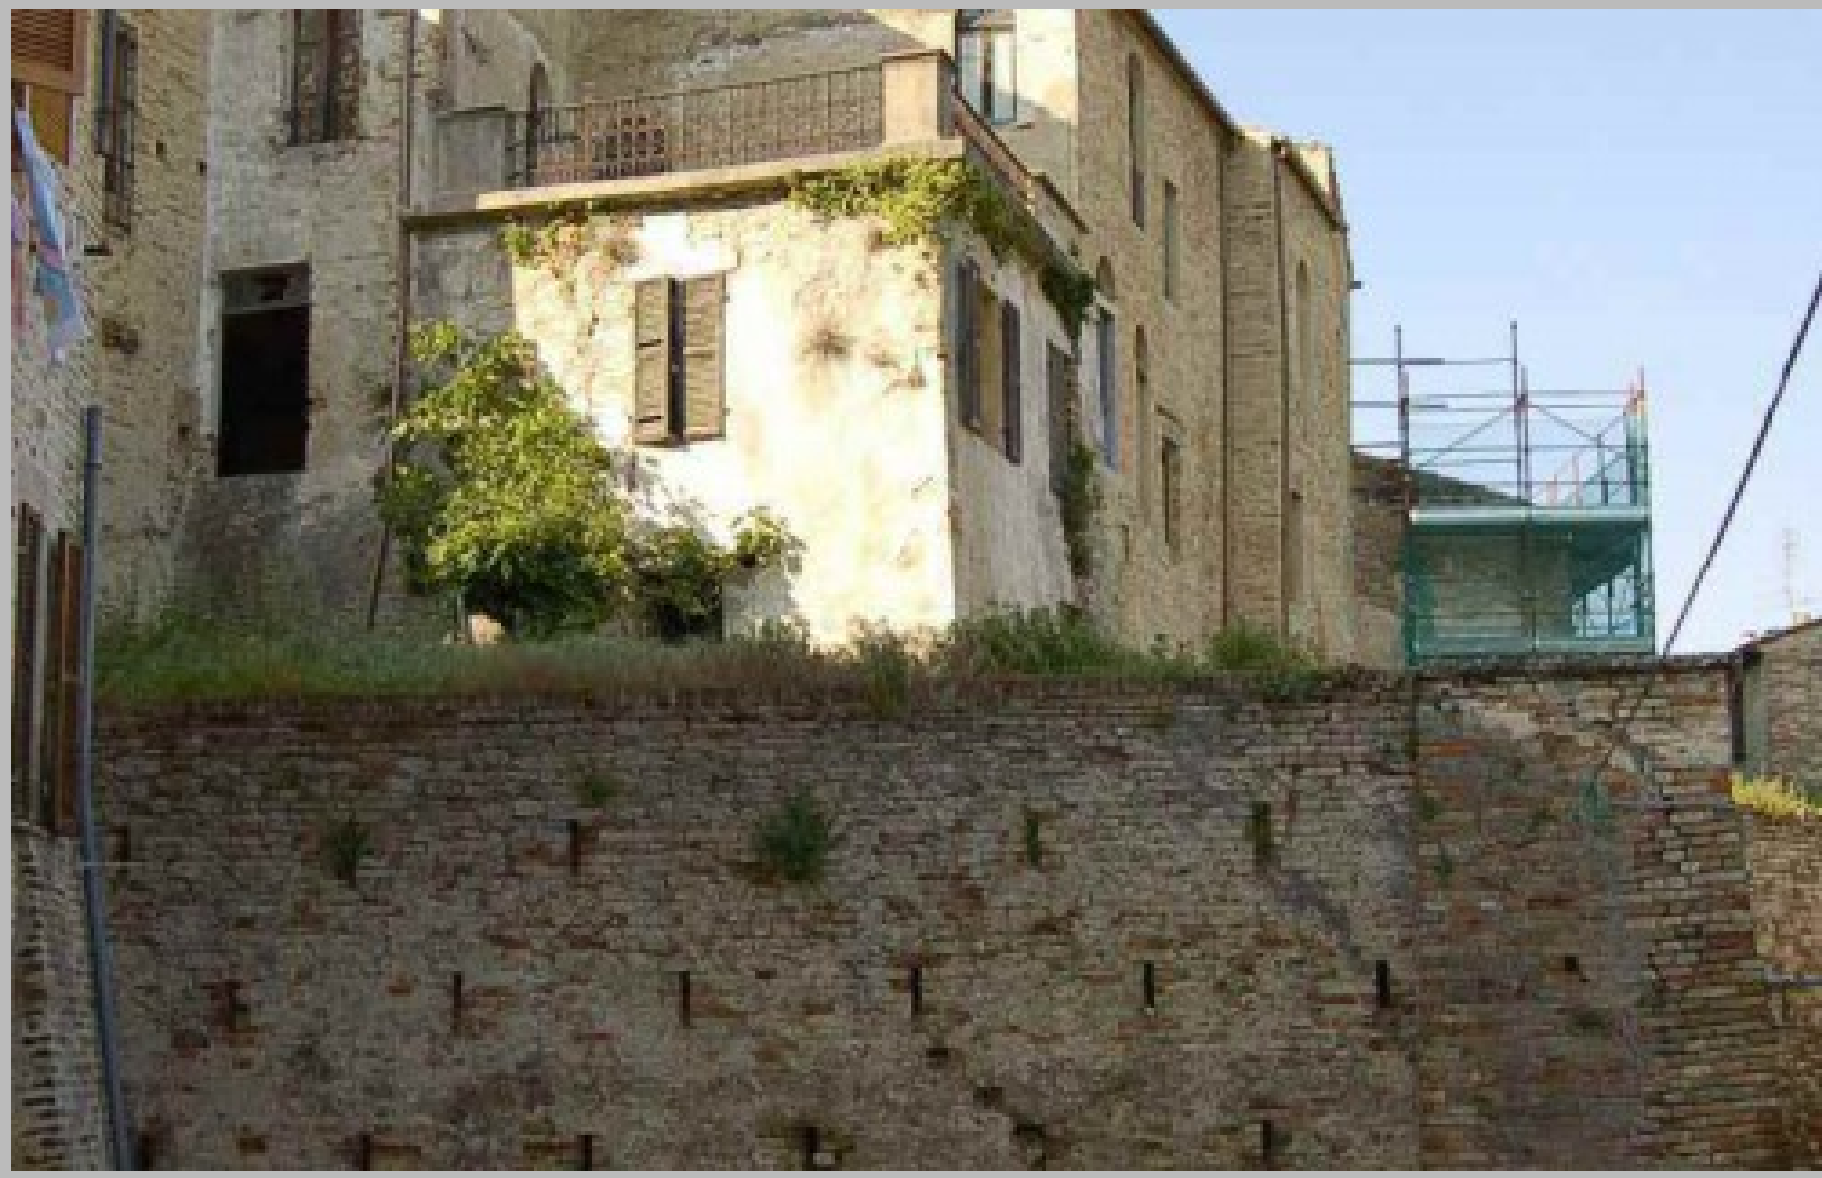

CASA a ORTEZZANO FM rif. R11614

Dettagli

Riferimento: R11614

Località: ORTEZZANO FM

Vendita: EUR 140.000

Mq Totali: 600

Livelli: 4

Camere: 6

Bagni: 2

Zona: CENTRO STORICO

Stato Immobile: DA RISTRUTTURARE

Uso: residenziale

Contratto: Vendita

Descrizione

PALAZZO ANGELINI: Immaginate un palazzo storico situato all'interno delle antiche mura del centro storico di Ortezzano dal quale giardino è possibile godere di viste mozzafiato sulla vallata circostante e sui Sibillini . Sviluppata su 3 livelli, dall'ingresso principale , caratterizzato da un'ampia palma che dà ombra, e provenendo da una strada ciottolata , dà accesso su di un ampio spazio con soffitti a volta. Dirimpetto, c'è una chiesa con bellissimi affreschi. La casa viene venduta con progetto approvato per la ristrutturazione che prevede la costruzione di 3 ampi appartamenti con ingresso autonomo nell'edificio principale + uno studio separato realizzato nelle mura del 15° secolo. Il tetto è stato completamente rifatto dai proprietari con cordolo antisismico e tutte le grondaie e pluviali sono stati sostituiti. Questo Palazzo Angelini è unico nel suo genere ed è una combinazione di ottimi aspetti quali: - una perla architettonica con 5 ingressi separati; - possibilità di un giardino paradisiaco; - Viste spettacolari dal terrazzo superiore; - soffitti