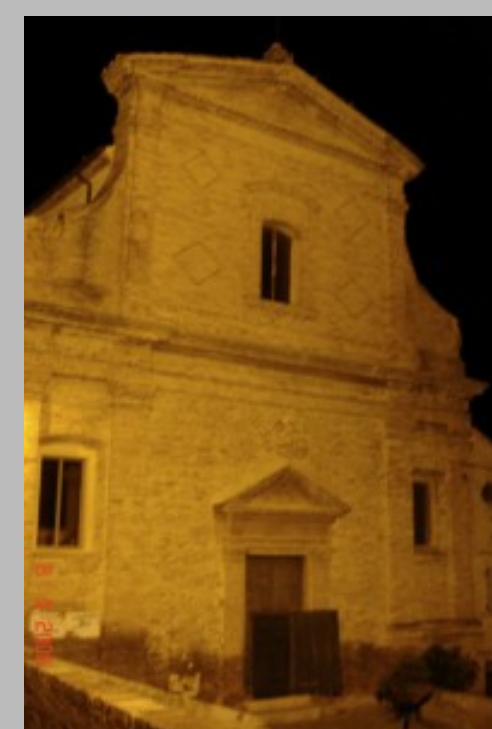

# CASA a ORTEZZANO FM rif. R11614

## Dettagli

Riferimento: R11614

Località: ORTEZZANO FM

Vendita: EUR 140.000

Mq Totali: 600

Livelli: 4

Camere: 6

Bagni: 2

Zona: CENTRO STORICO

Stato Immobile: DA RISTRUTTURARE

Uso: residenziale

Contratto: Vendita

## Descrizione

**PALAZZO ANGELINI:** Immaginate un palazzo storico situato all'interno delle antiche mura del centro storico di Ortezzano dal quale giardino è possibile godere di viste mozzafiato sulla vallata circostante e sui Sibillini . Sviluppata su 3 livelli, dall'ingresso principale , caratterizzato da un'ampia palma che dà ombra, e provenendo da una strada ciottolata , dà accesso su di un ampio spazio con soffitti a volta. Dirimpetto, c'è una chiesa con bellissimi affreschi. La casa viene venduta con progetto approvato per la ristrutturazione che prevede la costruzione di 3 ampi appartamenti con ingresso autonomo nell'edificio principale + uno studio separato realizzato nelle mura del 15° secolo. Il tetto è stato completamente rifatto dai proprietari con cordolo antisismico e tutte le grondaie e pluviali sono stati sostituiti. Questo Palazzo Angelini è unico nel suo genere ed è una combinazione di ottimi aspetti quali: - una perla architettonica con 5 ingressi separati; - possibilità di un giardino paradisiaco; - Viste spettacolari dal terrazzo superiore; - soffitti